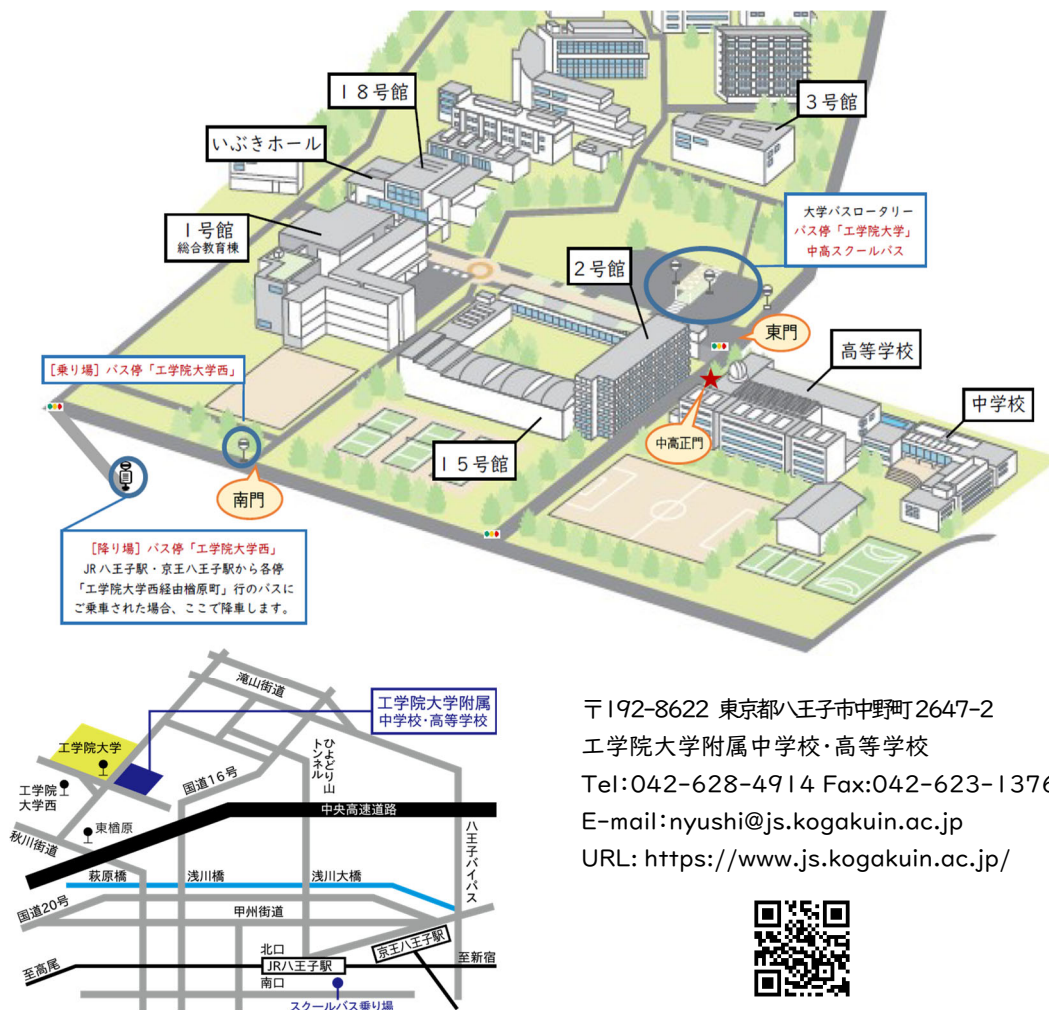

－ 交通・会場案内 －

□送迎スクールバス(無料)をご利用の場合

JR 八王子駅南口3番乗り場にて、送迎スクールバスにご乗車ください。
発車時刻は、9:15、9:30 です。

□路線バス(西東京バス)をご利用の場合

JR 八王子北口 15 番乗り場にて、「[直通]工学院大学行」にご乗車ください。
もしくは、JR 八王子駅北口 6 番乗り場(京王八王子駅の場合は、3番乗り場)にて「工学院大学西經由檜原町行き」にご乗車になり、「[各停]工学院大学西」バス停でお降りください。

□自家用車で来校される場合

駐車場に限りがございます。必ずご予約のうえ、中高校舎の正門内駐車場をご利用ください。
満車の場合、第二駐車場へご案内いたします。

□お帰りの送迎スクールバス

八王子駅行き 11:20、11:45 です。発車時刻は多少前後する場合がございます。
送迎スクールバス・路線バス、共に大学バスロータリーから発車いたします。

〒192-8622 東京都八王子市中野町2647-2
工学院大学附属中学校・高等学校
Tel:042-628-4914 Fax:042-623-1376
E-mail:nyushi@js.kogakuin.ac.jp
URL: <https://www.js.kogakuin.ac.jp/>