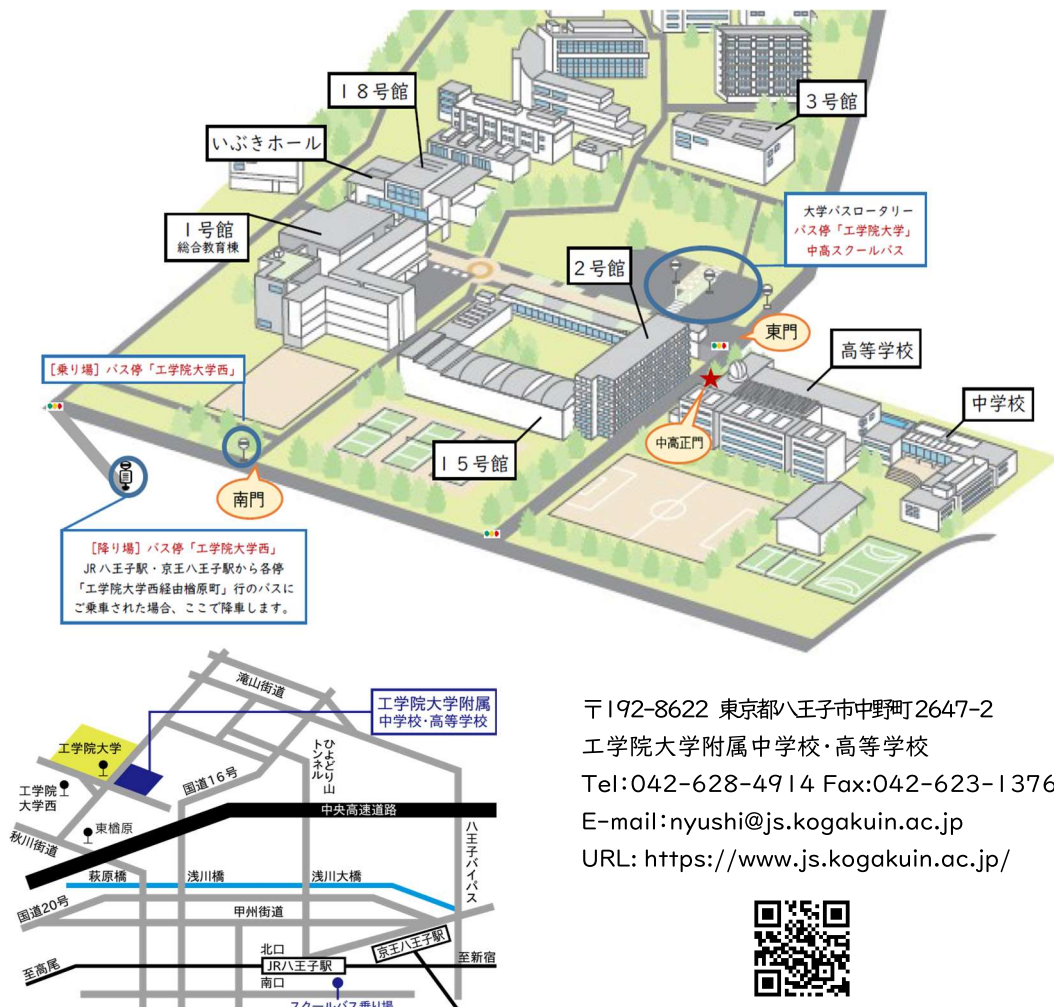

入力期限:2022年6月7日(火)15時まで

<https://forms.gle/1MRdxkuYkTPTyAiv8>

※状況により内容の変更・中止、オンラインでの開催になる場合がございます。予めご了承ください。

－ 交通・会場案内 －

□送迎スクールバス(無料)をご利用の場合

JR 八王子駅南口3番乗り場にて、送迎スクールバスにご乗車ください。
発車時刻は、9:15、9:30 です。

□路線バス(西東京バス)をご利用の場合

JR 八王子北口 15 番乗り場にて、「[直通]工学院大学行」にご乗車ください。
もしくは、JR 八王子駅北口 6 番乗り場(京王八王子駅の場合は、3番乗り場)にて「工学院大学西經由檜原町行き」にご乗車になり、「[各停]工学院大学西」バス停でお降りください。

□自家用車で来校される場合

駐車場に限りがございます。必ずご予約のうえ、中高校舎の正門内駐車場をご利用ください。
満車の場合、第二駐車場へご案内いたします。

□お帰りの送迎スクールバス

八王子駅行き 11:20、11:45 です。発車時刻は多少前後する場合がございます。
送迎スクールバス・路線バス、共に大学バスロータリーから発車いたします。

〒192-8622 東京都八王子市中野町2647-2
工学院大学附属中学校・高等学校
Tel:042-628-4914 Fax:042-623-1376
E-mail:nyushi@js.kogakuin.ac.jp
URL: <https://www.js.kogakuin.ac.jp/>