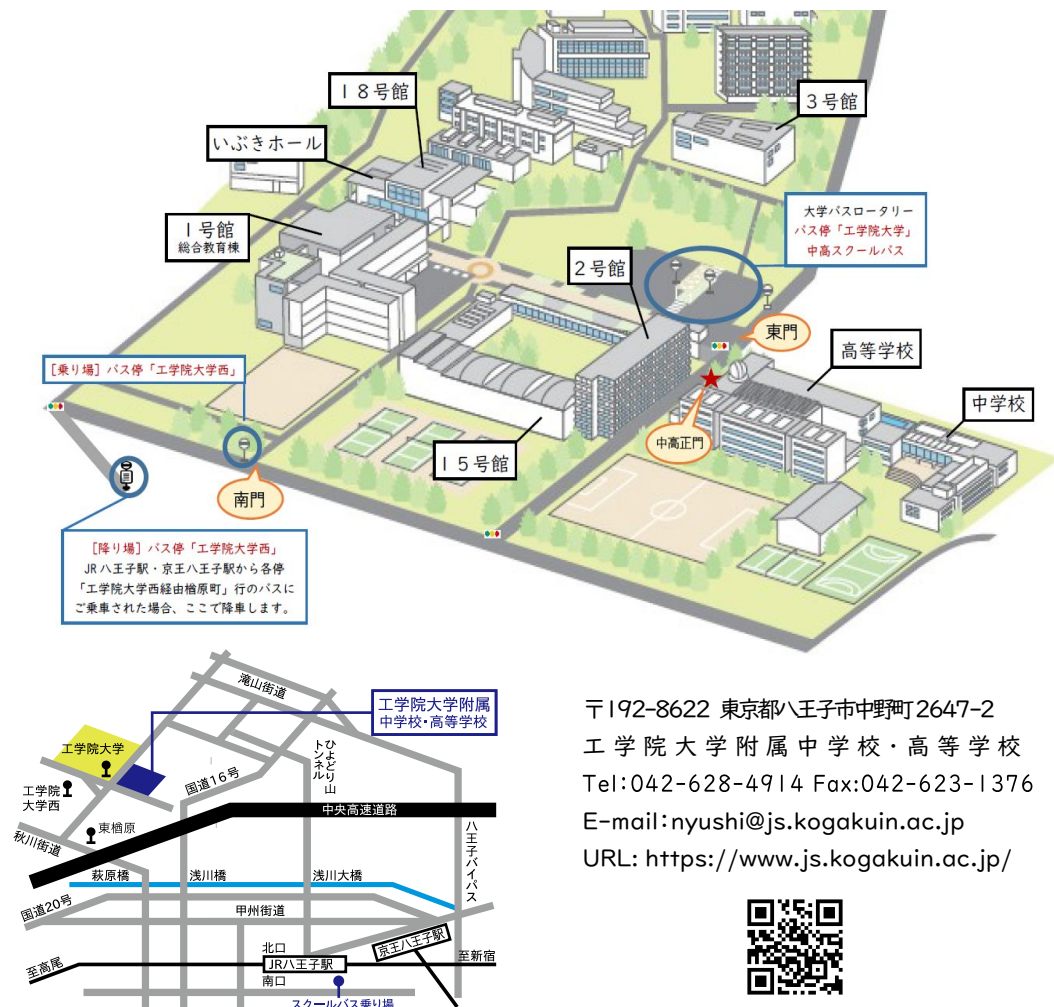

－ 交通・会場案内 －

□送迎スクールバス(無料)をご利用の場合

JR 八王子駅南口3番乗り場にて、送迎スクールバスにご乗車ください。
発車時刻は、15:30 です。

□路線バス(西東京バス)をご利用の場合

JR 八王子北口 15 番乗り場にて、「[直通]工学院大学行」にご乗車ください。
もしくは、JR 八王子駅北口 6 番乗り場(京王八王子駅の場合は、3番乗り場)にて「工学院大学西經由檜原町行き」にご乗車になり、「[各停]工学院大学西」バス停でお降りください。

□自家用車で来校される場合

中高校舎の正門内駐車場をご利用ください。満車の場合、第二駐車場へご案内いたします。

□お帰りの送迎スクールバス

八王子駅行き 17:10 です。発車時刻は多少前後する場合がございます。
送迎スクールバス・路線バス、共に大学バスロータリーから発車いたします。

〒192-8622 東京都八王子市中野町2647-2
工学院大学附属中学校・高等学校
Tel:042-628-4914 Fax:042-623-1376
E-mail:nyushi@js.kogakuin.ac.jp
URL: <https://www.js.kogakuin.ac.jp/>