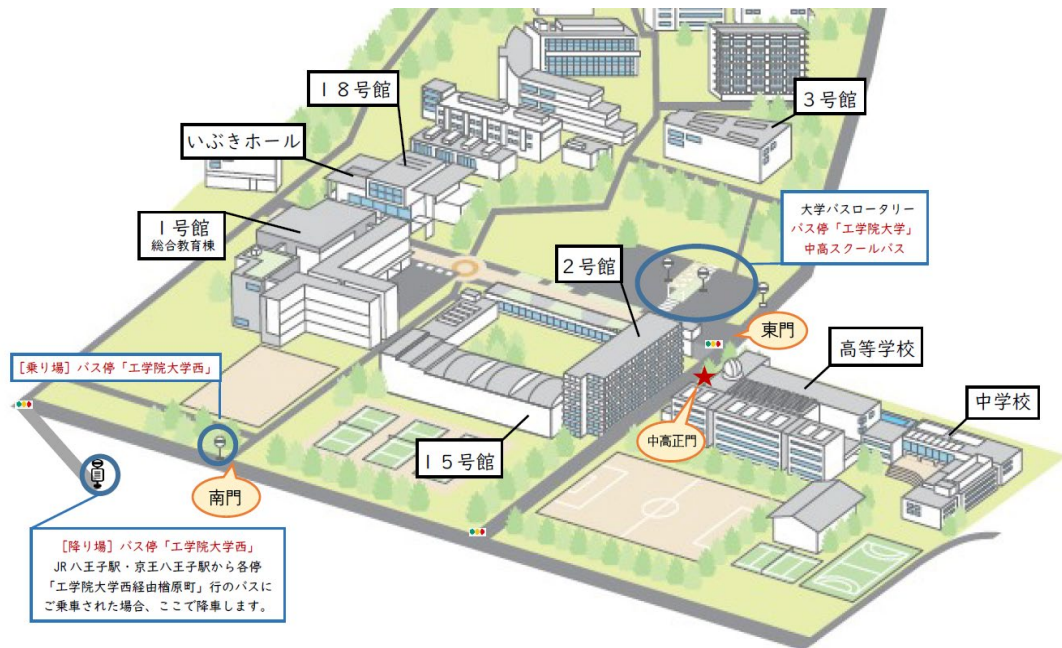

入力期限:2021年9月28日(火)15時まで

<https://forms.gle/2Q6XTjoZa3XpZCnP6>

※状況により内容の変更・中止、オンラインでの開催になる場合がございます。予めご了承ください。

－ 交通・会場案内 －

□送迎スクールバス(無料)をご利用の場合

JR 八王子駅南口3番乗り場にて、送迎スクールバスにご乗車ください。
発車時刻は、9:15、9:30 です。

□路線バス(西東京バス)をご利用の場合

JR 八王子北口 15 番乗り場にて、「[直通]工学院大学行」にご乗車ください。
もしくは、JR 八王子駅北口 6 番乗り場(京王八王子駅の場合は、3番乗り場)にて「工学院大学西經由檜原町行き」にご乗車になり、「[各停]工学院大学西」バス停でお降りください。

□自家用車で来校される場合

中高校舎の正門内駐車場をご利用ください。満車の場合、第二駐車場へご案内いたします。

□お帰りの送迎スクールバス

八王子駅行き 11:15、11:40 です。発車時刻は多少前後する場合がございます。
送迎スクールバス・路線バス、共に大学バスロータリーから発車いたします。